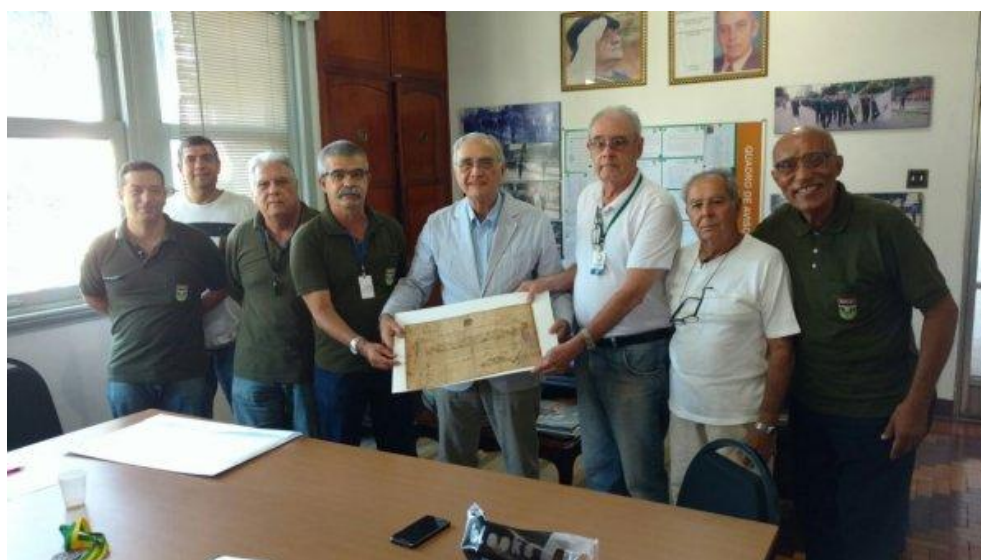

# ASSOCIAÇÃO DE OFICIAIS DA RESERVA DO EXÉRCITO – AORE-RJ

## VISITA ILUSTRE NA AORE-RJ

Em 24 de janeiro de 2017 a AORE-RJ recebeu a visita de **PEDRO ERNESTO MARIANO DE AZEVEDO**. Ele encontrou a Carta Patente de seu pai o Ten R/2 ARISTIDES MARIANO DE AZEVEDO a qual a presenteou ao Museu do R/2. Uma relíquia assinada pelo Presidente Getúlio Vargas e o Ministro da Guerra General Eurico Gaspar Dutra na época, 1938.

Os presidentes Ten Monteiro do CNOR e o Ten Ricardo da AORE-RJ o acompanharam na visita ao Museu do R/2 onde lhe mostraram a carteira de seu pai o Ten Aristides Mariano de Azevedo.